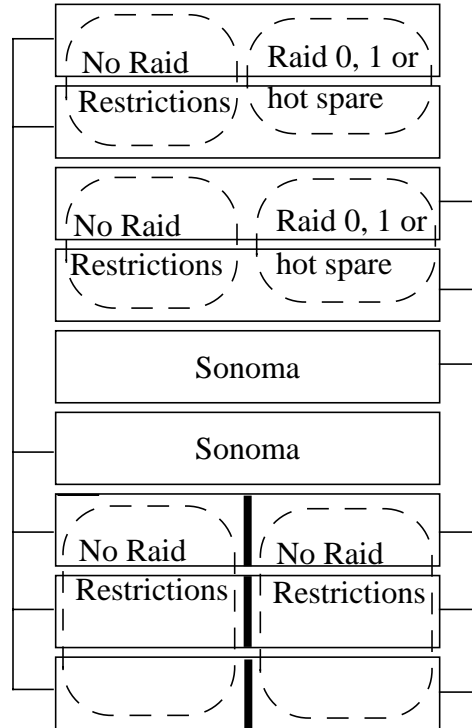

### 2X7 Sonoma/Dilbert/Delorean Rack Configuration

Tray #	Min 9GB	Min 18GB	Max 9GB	Max 18GB
9	2x9GB	2x18GB	12X9GB	8X18GB
8	2x9GB	2x18GB	12X9GB	8X18GB
7	2x9GB	2x18GB	12X9GB	8X18GB
6	2x9GB	2x18GB	12X9GB	8X18GB
5	Sonoma	Sonoma	Sonoma	Sonoma
4	Sonoma	Sonoma	Sonoma	Sonoma
3	Split 4x9GB	Split 4x18GB	Split 12x9GB	Split 8x18GB
2	Split 4x9GB	Split 4x18GB	Split 12x9GB	Split 8x18GB
1	Split 4x9GB	Split 4x18GB	Split 12x9GB	Split 8x18GB

# Sonoma/Dilbert/Delorean Configurations

1X5 Configuration

2X7 Configuration

Dilbert Tray Building Blocks